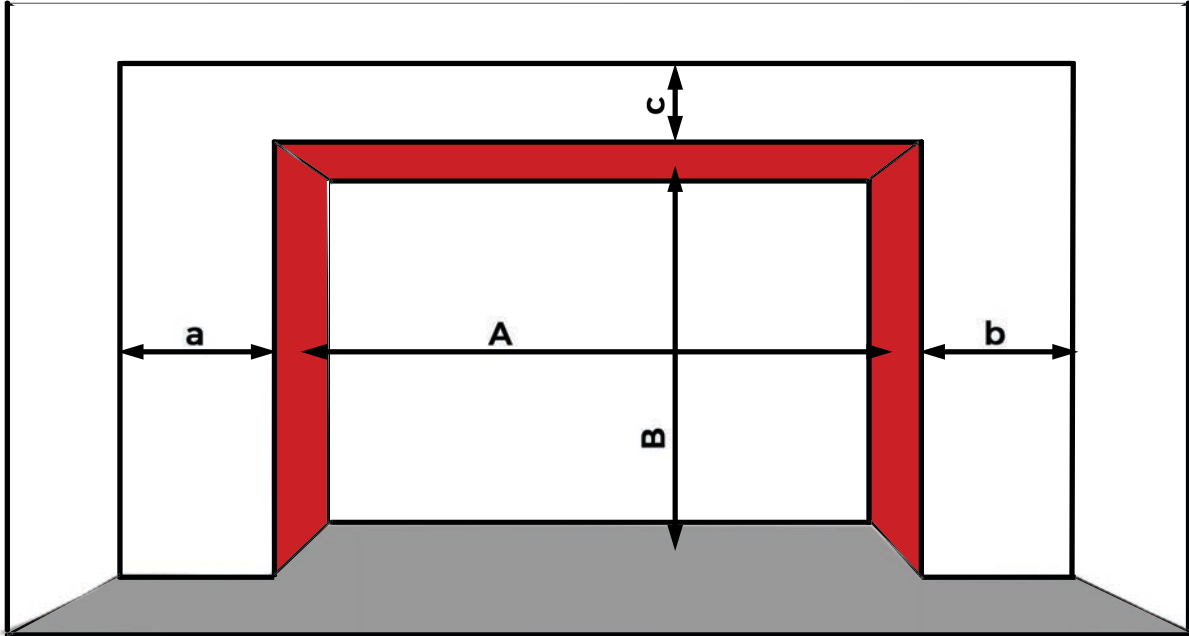

GARÁZSKAPU FELMÉRŐ LAP

Fontos! Az alábbi rajz a garázsban állva, onnan a garázsajtó nyíláson át kifelé tekintve ábrázolja a garázst, ezért legyen szíves ebből a nézetből nézve mérje és adja meg a rajzon feltüntetett méreteket.

No.	Panel típus	„A” méret [cm]	„B” méret [cm]	„a” méret [cm]	„b” méret [cm]	„c” méret [cm]	Garázs mélység [cm]	Működés manuális	Működés automata

Megjegyzés